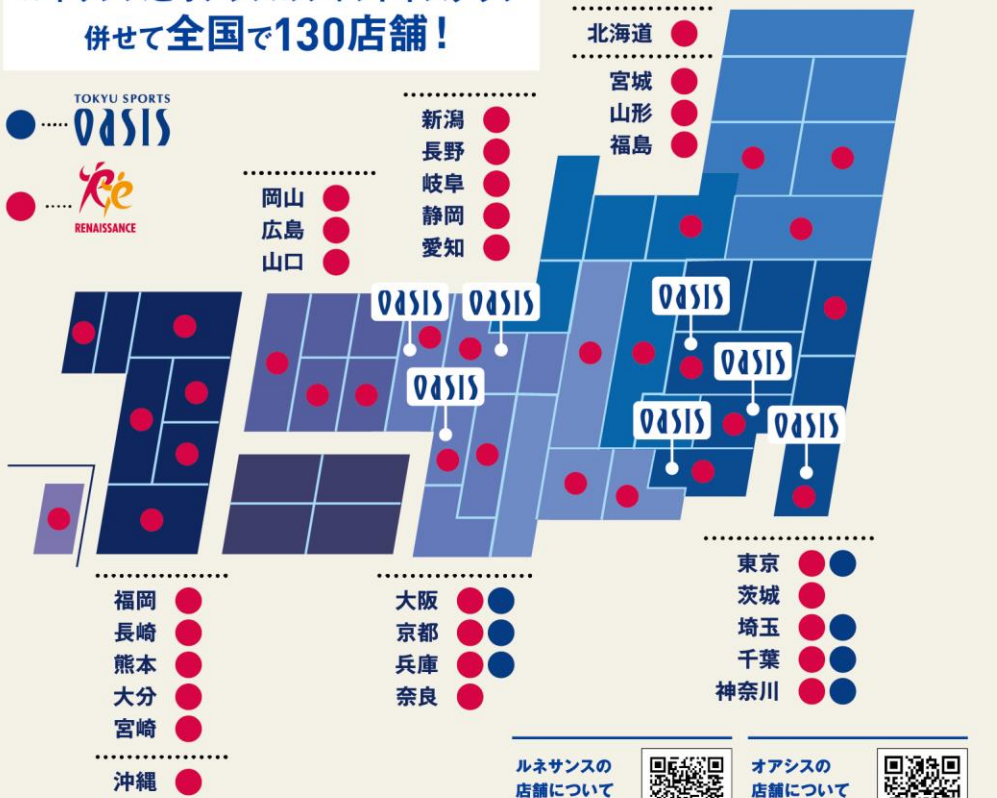

こちらからお友達追加は

LINE

2 東急スポーツオアシスの店頭でお手続きください。その際に、「法人（コーポレート）番号」をご提示ください。

※ネット入会は現在お受付しておりません。

ルネサンスとオアシスのフィットネスクラブは
確かな実績と信頼であなたのフィットネスライフを支えます。

OASIS オアシス 関東エリア

東京

- ・多摩川
- ・新宿
- ・青山
- ・武蔵小金井
- ・聖路加ガーデン
- ・金町24Plus
- ・南大沢24Plus
- ・十条24Plus
- ・本駒込
- ・雪谷24Plus
- ・赤塚24Plus

埼玉

- ・川口
- ・浦和24Plus

千葉

- ・習志野24Plus
- ・松戸24Plus

神奈川

- ・武蔵小杉24Plus
- ・横須賀24Plus
- ・港北
- ・戸塚
- ・相模原24Plus
- ・上大岡

OASIS オアシス 関西エリア

大阪

- ・江坂24Plus
- ・茨木24Plus
- ・梅田
- ・あべの24Plus
- ・狭山24Plus
- ・もりのみやキューズモール
- ・住道24Plus

京都

- ・桂川24Plus

兵庫

- ・住吉24Plus

ルネサンスとオアシスのフィットネスクラブ
併せて**全国で130店舗!**

ルネサンスの店舗について詳しくはこちら▶

オアシスの店舗について詳しくはこちら▶