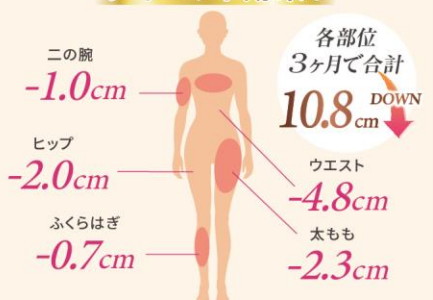

抗加齢医学を専門とする同志社大学生命医科学部と共同して、ホットヨガの効果についての研究を行いました。その結果、深部体温上昇とヨガの身体活動との相乗効果によって、長寿遺伝子の活性を高め、若々さと健康と美しさを保つために必要な様々な項目についての改善が期待できることが分かりました。

ダイエット効果!

美肌効果

美肌作りは
ホットヨガで!

※20~59歳の日本人女性で、運動不足を自覚している53名を対象に調査。1回60分のLAVAのホットヨガのレッスンを3ヶ月間、週2回受講した場合の結果の平均値。(引用元:2022年6月30日発行一般社団法人糖化ストレス研究会 Glycative Stress Research 9巻2号「ホットヨガ12週間実施による心身への影響の検証(“in press”)」に掲載)効果には個人差があります。試験期間中は試験に影響する新たなサプリの摂取や運動などを開始しないこと、通常の生活を維持することを管理。